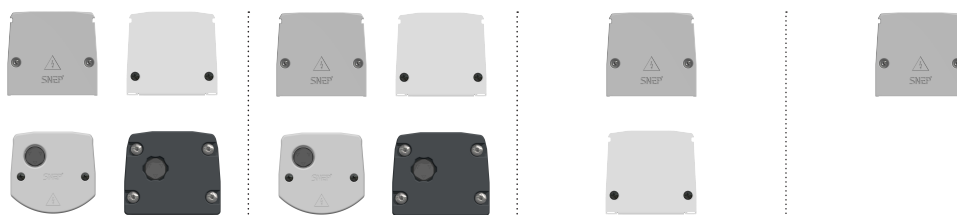

SNEP MODE -kiinnikkeet asennustavan mukaan
fästena enligt installationsmetoden

		4ft (1140mm)	6ft (1700mm)	8ft (2260mm)	10ft (2820mm)
MB1		2 kpl / st	2 kpl / st	3 kpl / st	3 kpl / st
MB1M		2 kpl / st	2 kpl / st	3 kpl / st	3 kpl / st
MB4 MEK 70		2 kpl / st	2 kpl / st	3 kpl / st	3 kpl / st
MB5 MEK 110		2 kpl / st	2 kpl / st	3 kpl / st	3 kpl / st
MB7 Elwia MP-321		2 kpl / st	2 kpl / st	3 kpl / st	3 kpl / st
MB8 Elwia MP-311 XYRV 108M		2 kpl / st	2 kpl / st	3 kpl / st	3 kpl / st
MB15 VRK 60 MEK 70		2 kpl / st	2 kpl / st	3 kpl / st	3 kpl / st
MB16 XYRV 108K XYRV 108M		2 kpl / st	2 kpl / st	3 kpl / st	3 kpl / st
MB17 MEK 110 XYRV 112K XYRV 112M		2 kpl / st	2 kpl / st	3 kpl / st	3 kpl / st

SNEP MODE -kiinnikkeet asennustavan mukaan
fästena enligt installationsmetoden

4ft (1140mm)

6ft (1700mm)

8ft (2260mm)

10ft (2820mm)

MBR 1-3

Mode C

2 kpl / st