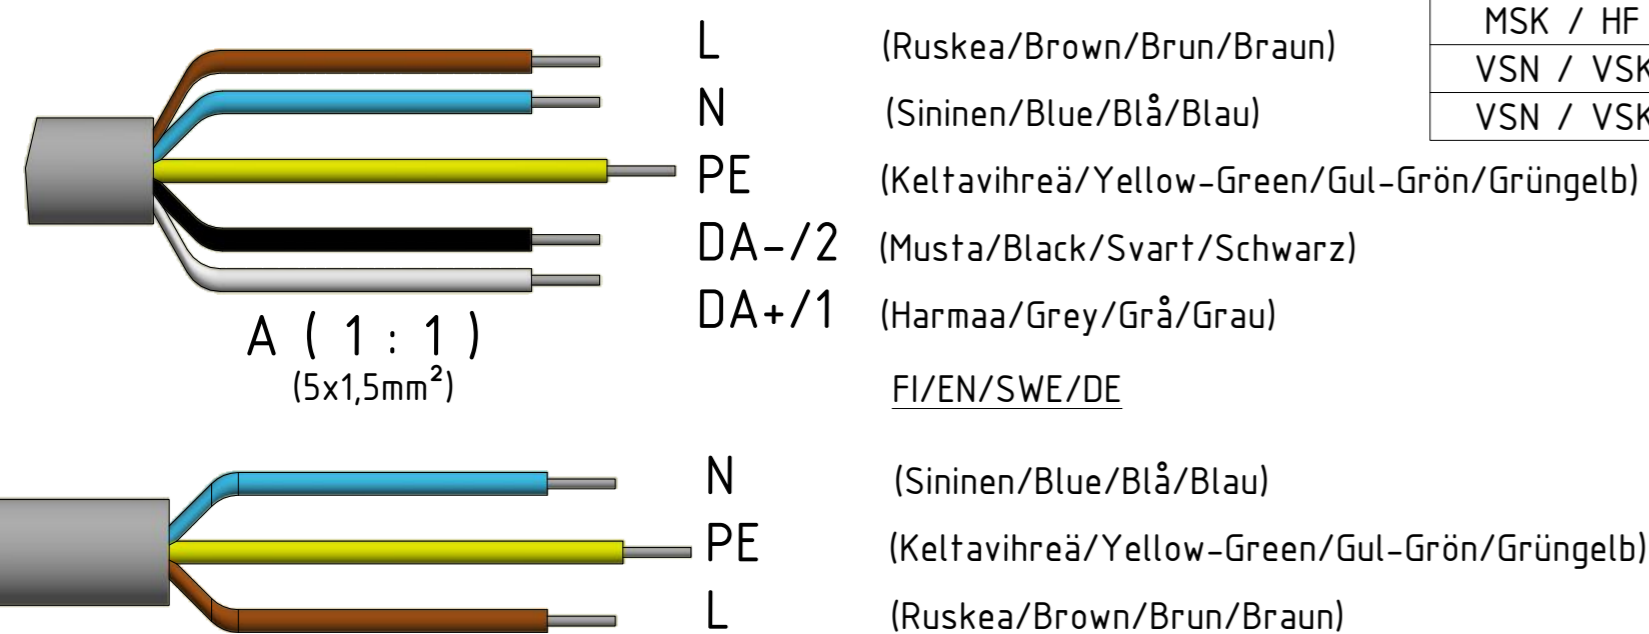

Liitoskaapeli: Connection cable:

Cable insulation options	Code
MSK / PVC / H05VV-F	
MSK / PVC / H05VV-F	DA
MSK / HF / H05Z1Z1-F	HF / HFDA
VSN / VSKB / H07RN-F	R / RDA
VSN / VSKB / H07ZZ-F	RHF / RHFDA

Esimerkkejä kaapelivalinnoista:

Examples of cable codes:

-2	(Cable 3x1,5mm², 2m, H05VV-F, PVC)
-4 DA	(Cable 5x1,5mm², 4m, H05VV-F, DALI, PVC)
-4 HFDA	(Cable 5x1,5mm², 4m, H05Z1Z1-F, halogen-free, DALI)
-6 R	(Cable 3x1,5mm², 6m, H07RN-F, rubber cable)