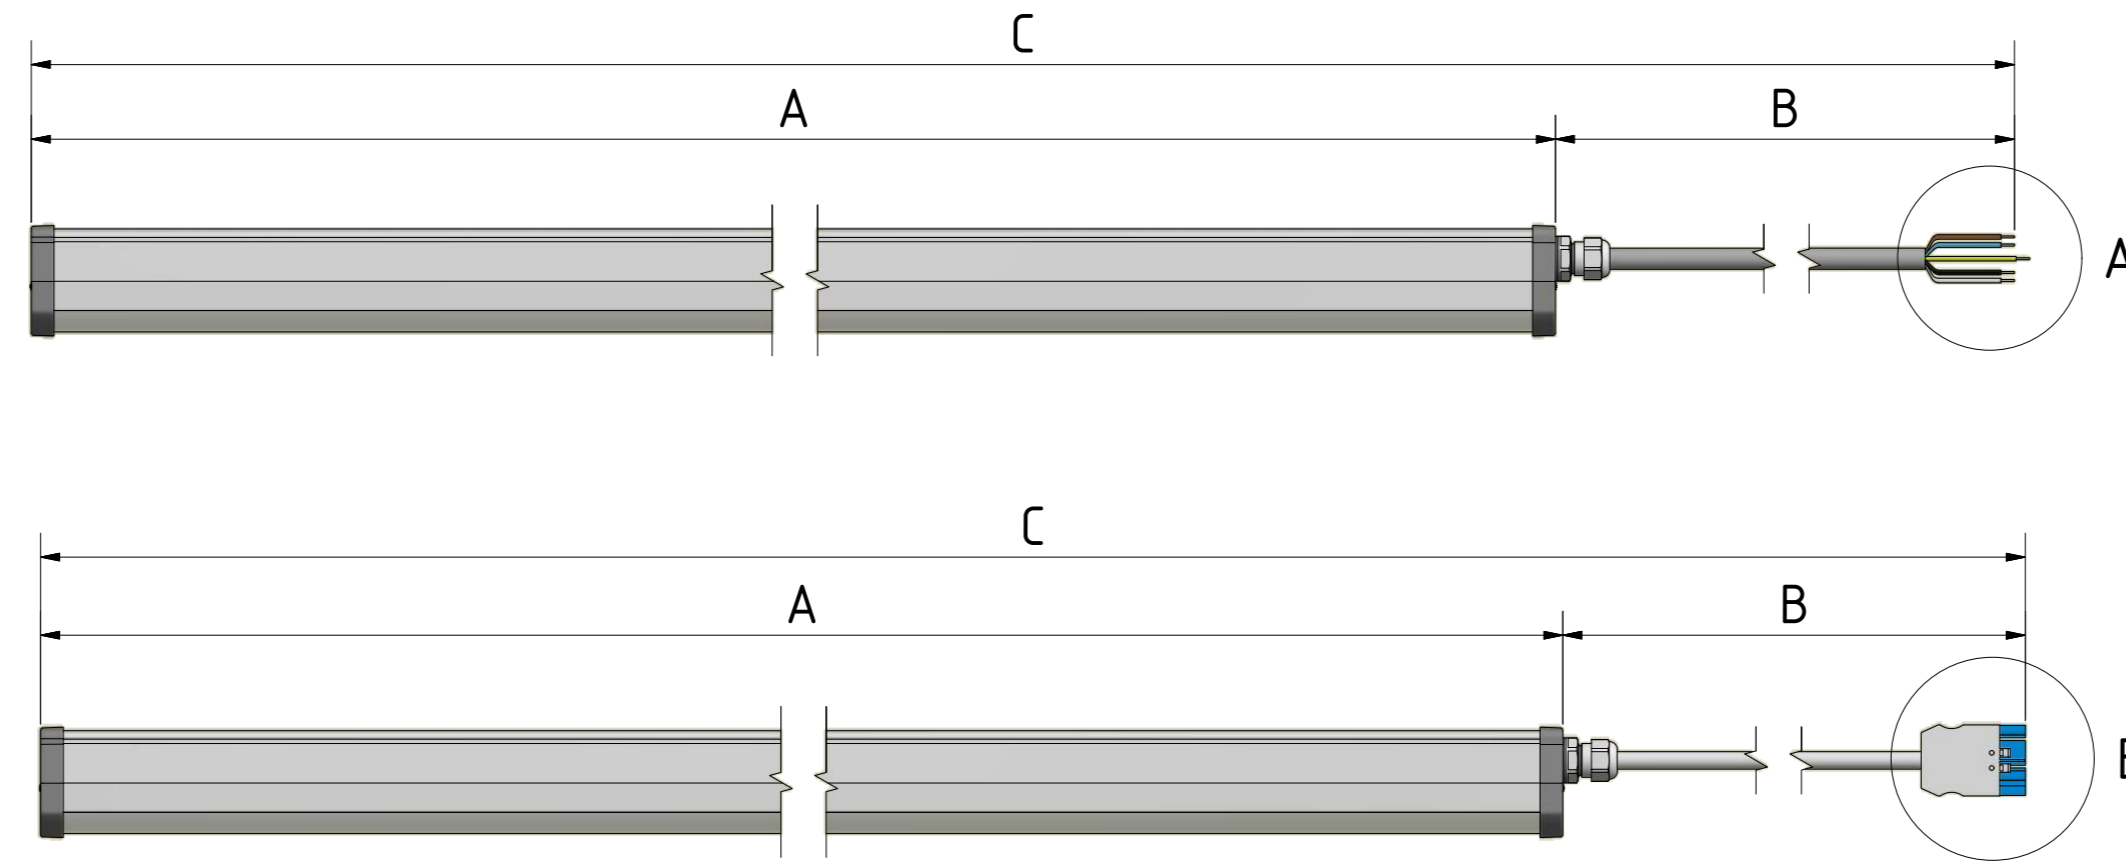

KytKentä kaapelilla: Liitoskaapeli päästä Connection via preinstalled cable: Cable from end

Saatavilla olevat mitat: Available lengths:

-2 Cable 2m		
LUMINAIRE (A)	CABLE (B)	TOTAL LENGTH (C)
1155	1940	3095
1715	1940	3655

-4 Cable 4m		
LUMINAIRE (A)	CABLE (B)	TOTAL LENGTH (C)
1155	3940	5075
1715	3940	5655

-6 Cable 6m		
LUMINAIRE (A)	CABLE (B)	TOTAL LENGTH (C)
1155	5940	7075
1715	5940	7655

HUOM!
Pituus (C) on maksimimitä, jonka kullakin kaapelilla voi saavuttaa.
On suositeltavaa jättää tarvittava pelivara asennukselle (esim. jos kaapelia täytyy taivutella, kiertää esteitä t.m.v.).

ATTENTION! Length (C) is the absolut maximum wiring distance.
It is adviced to leave some leeway for assembling (e.g. if the cable needs to be bend etc.).

Pituus (C) toleranssi ±0,1m
The stated length (C) tolerance ±0,1m