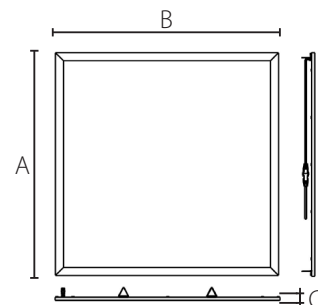

100 000h / 10%

Mått

A 595 mm

B 595 mm

C 9 mm

Ljusfördelning

Microprisma

Dvärgbrytare