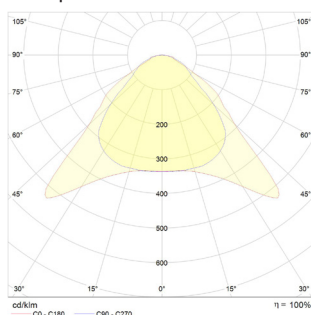

100 000h / 10%

Mått

A 595 mm

B 595 mm

C 9 mm

Ljusfördelning

Microprisma

Dvärgbrytare