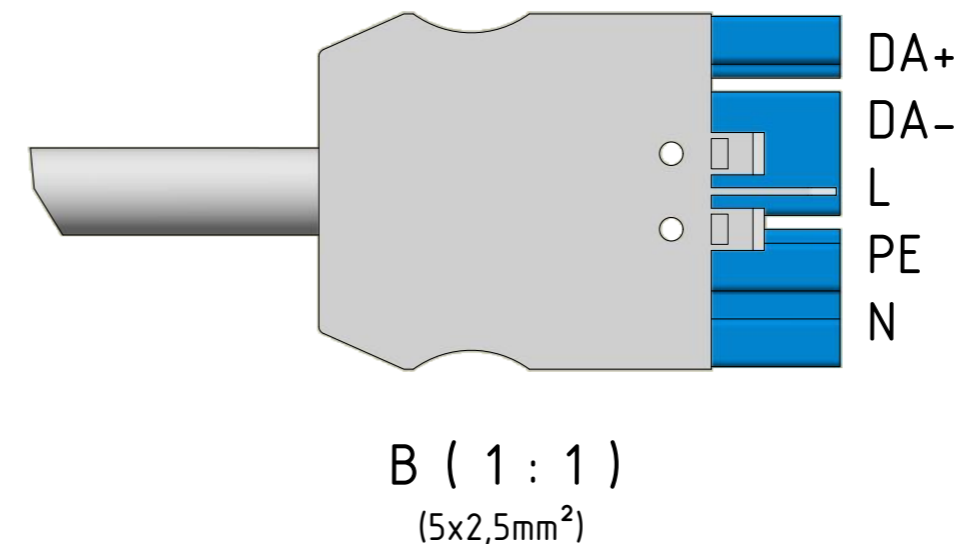

Esimerkkejä Wago pistoliitinkaapelivalinnoista:

Examples of Wago connecting cable codes:

-2W DA	(Wago DALI cable 2m, H05VV-F 5G2.5, PVC)
-4W HFDA	(Wago DALI cable 4m, H05Z1Z1-F 5G2.5, halogen-free)
-6W DA	(Wago DALI cable 6m, H05VV-F 5G2.5, PVC)