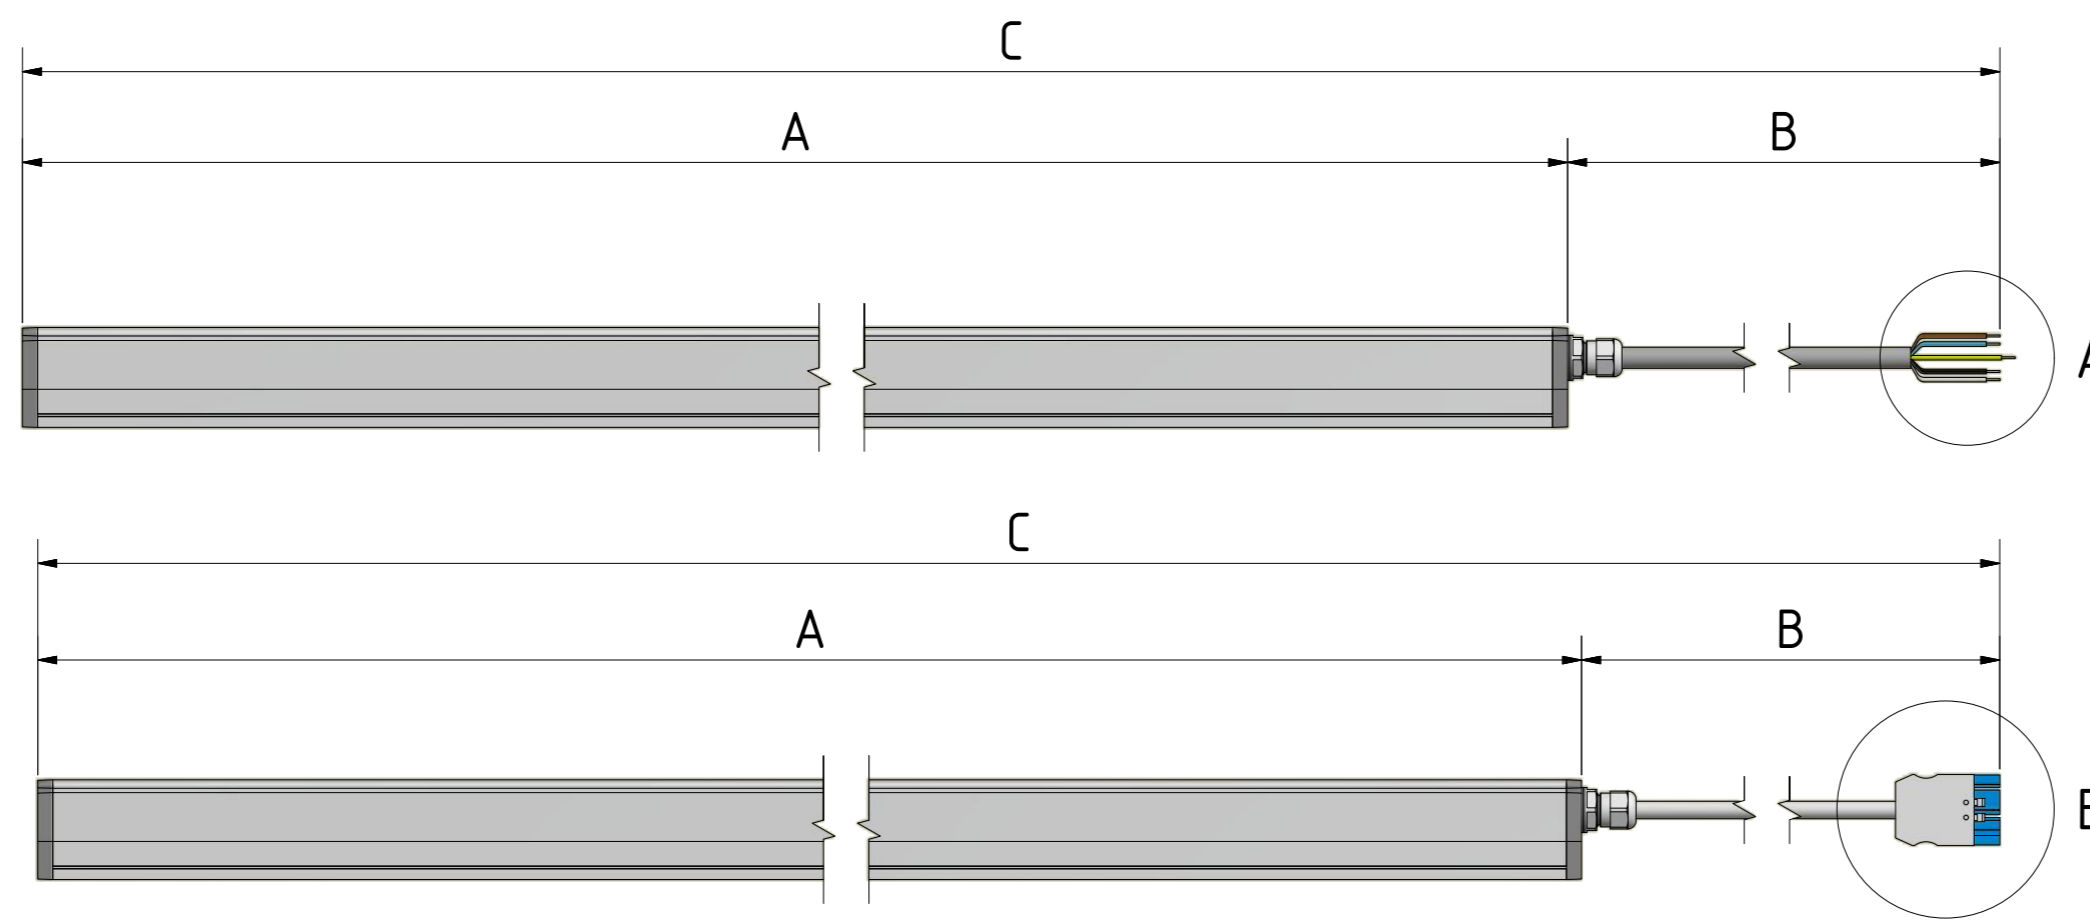

KytKentä kaapelilla: Liitoskaapeli päästä Connection via preinstalled cable: Cable from end

Saatavilla olevat mitat: Available lengths:

-2 Cable 2m		
LUMINAIRE (A)	CABLE (B)	TOTAL LENGTH (C)
1140	1940	3080
1700	1940	3640
2260	1940	4200
2820	1940	4760

-4 Cable 4m		
LUMINAIRE (A)	CABLE (B)	TOTAL LENGTH (C)
1140	3940	5060
1700	3940	5640
2260	3940	6200
2820	3940	6760

-6 Cable 6m		
LUMINAIRE (A)	CABLE (B)	TOTAL LENGTH (C)
1140	5940	7060
1700	5940	7640
2260	5940	8200
2820	5940	8760

Pituus (C) toleranssi ±0,1m
The stated length (C) tolerance ±0,1m

WAGO Winsta Midi Cables	
Code	Description
-2W DA	5x2,5mm ² , 2m DA
-4W DA	5x2,5mm ² , 4m DA
-6W DA	5x2,5mm ² , 6m DA
-2W HFDA	5x2,5mm ² , 2m HFDA
-4W HFDA	5x2,5mm ² , 4m HFDA
-6W HFDA	5x2,5mm ² , 6m HFDA

HUOM!
Pituus (C) on maksimimitä, jonka kullakin kaapelilla voi saavuttaa.
On suositeltavaa jättää tarvittava pelivara asennukselle (esim. jos kaapelia täytyy taivutella, kiertää esteitä t.m.v.).

ATTENTION! Length (C) is the absolut maximum through-wiring distance.
It is adviced to leave some leeway for assembling (e.g. if the cable needs to be bend etc.).