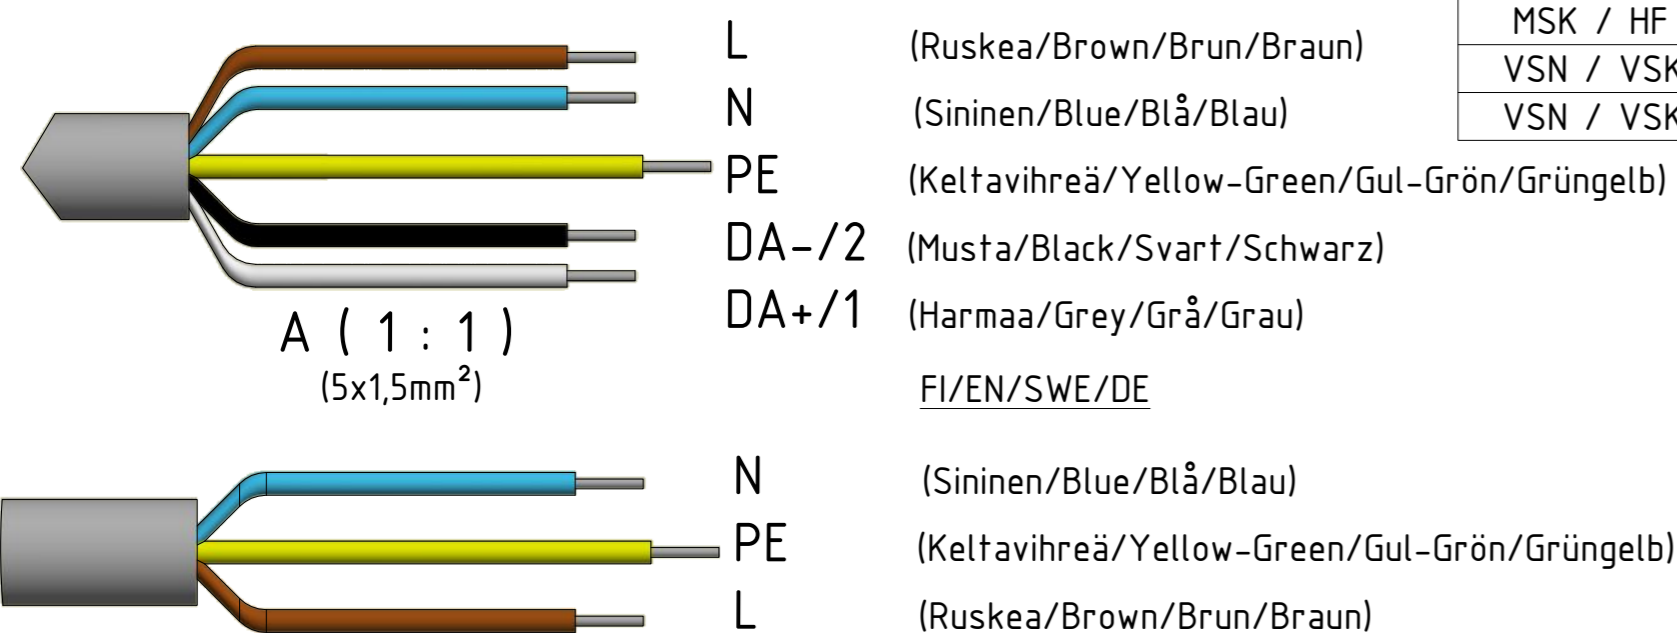

Esimerkkejä kaapelivalinnoista:

Examples of cable codes:

-2	(Cable 3x1,5mm², 2m, H05VV-F, PVC)
-4 DA	(Cable 5x1,5mm², 4m, H05VV-F, DALI, PVC)
-4 HFDA	(Cable 5x1,5mm², 4m, H05Z1Z1-F, halogen-free, DALI)
-6 R	(Cable 3x1,5mm², 6m, H07RN-F, rubber cable)