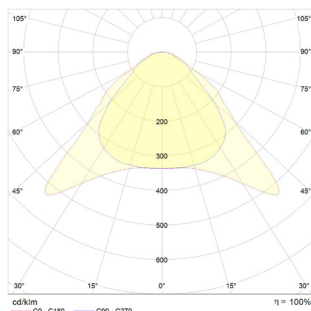

Vikaantuvuus

100 000h / 10%

Mitat

A 595 mm

B 595 mm

C 9 mm

Valonjako

Mikroprisma