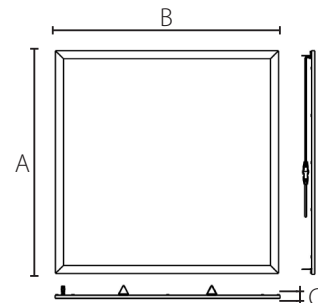

Vikaantuvuus

100 000h / 10%

Mitat

A 595 mm

B 595 mm

C 9 mm

Valonjako

Mikroprisma