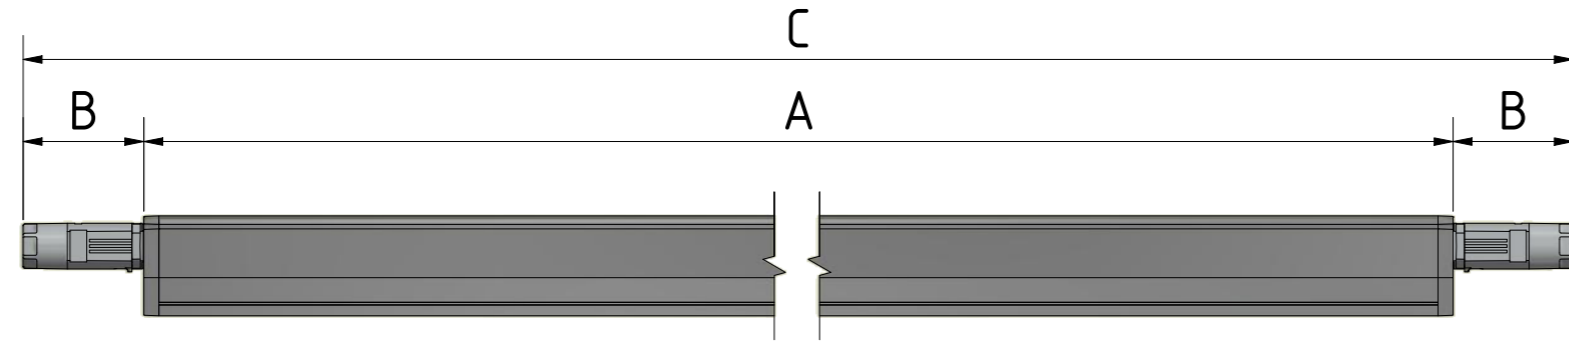

KytKentä pikaliittimellä: Läp johdotus pikaliitimellä (IPD)
 Connection via quick connectors: Through-wiring via quick connectors

Saatavilla olevat mitat:
 Available lengths:

-IPD- Quick connectors		
LUMINAIRE (A)	QUICK CONNECTOR (B)	TOTAL LENGTH (C)
1140	90	1320
1700	90	1880
2260	90	2440
2820	90	3000

HUOM! Tarkista pikaliittimen kytKentäohje
 sekä sallitut kaapeli- ja johdinmitat valaisimen mukana toimitetusta asennusohjeesta.

ATTENTION! Check the quick connectors connection guide
 and the allowed cable/wire measurements from the luminaires installation instructions