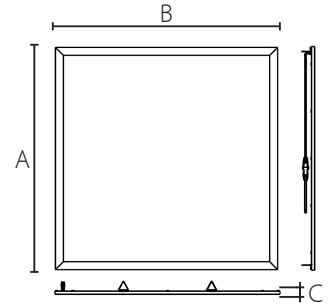

100 000h / 10%

Mitat

A 595 mm

B 595 mm

C 9 mm

Valonjako

Mikroprisma

Johdonsuojat