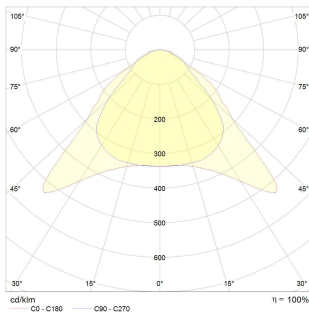

Valonjako

Mikroprisma

Johdonsuojat

	C10	C13	C16	B10	B13	B16
On/Off	18	23	28	11	14	17
DALI	21	30	36	13	18	22

Essence

Valonjako:

Mikroprisma

Värintoisto:

Typ.85

Elinikä**:

L70B50 >50 000h

Tekninen nimi

Mitta (mm)

Väriämpötila

Valovirta (lm)**

Valotehokkuus (lm/W)**

Teho (W)**

Ta -luokka

Paino

	Tekninen nimi	Mitta (mm)	Väriämpötila	Valovirta (lm)**	Valotehokkuus (lm/W)**	Teho (W)**	Ta -luokka	Paino
Essence Panel 6x6 830 36W ON/OFF loop through	Essence.01	595 x 595	3000K	3600	100	36	-20...+40 °C	2.5 kg
Essence Panel 6x6 840 36W ON/OFF loop through	Essence.02	595 x 595	4000K	3800	106	36	-20...+40 °C	2.5 kg
Essence Panel 6x6 830 36W DALI loop through	Essence.03	595 x 595	3000K	3600	100	36	-20...+40 °C	2.5 kg
Essence Panel 6x6 840 36W DALI loop through	Essence.04	595 X 595	4000K	3800	106	36	-20...+40 °C	2.5 kg

** Kaikki suoritusarvot on ilmoitettu huoneenlämpötilassa +25°C. Ei kondensoivaan käyttöympäristöön, tehon ja valovirran toleranssi ± 10 %