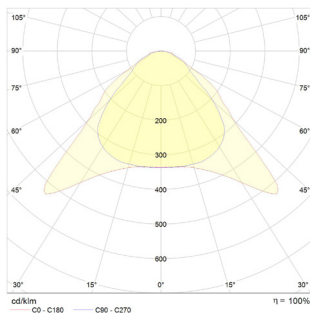

Valonjako

Mikroprisma

Johdonsuojat

	C10	C13	C16	B10	B13	B16
On/Off	18	23	28	11	14	17
DALI	21	30	36	13	18	22

Essence

Valonjako:

Mikroprisma

Värintoisto:

Typ.85

Elinikä**:

L70B50 >50 000h

Tekninen nimi

Mitta (mm)

Väriämpötila

Valovirta (lm)**

Valotehokkuus (lm/W)**

Teho (W)**

Ta -luokka

Paino

	Tekninen nimi	Mitta (mm)	Väriämpötila	Valovirta (lm)**	Valotehokkuus (lm/W)**	Teho (W)**	Ta -luokka	Paino
Essence Panel 6x6 830 36W ON/OFF loop through	Essence.01	595 x 595	3000K	3600	100	36	-20...+40 °C	2.5 kg
Essence Panel 6x6 840 36W ON/OFF loop through	Essence.02	595 x 595	4000K	3800	106	36	-20...+40 °C	2.5 kg
Essence Panel 6x6 830 36W DALI loop through	Essence.03	595 x 595	3000K	3600	100	36	-20...+40 °C	2.5 kg
Essence Panel 6x6 840 36W DALI loop through	Essence.04	595 X 595	4000K	3800	106	36	-20...+40 °C	2.5 kg

*IP44 valaisimen alapuolelta

** Kaikki suoritusravat on ilmoitettu huoneenlämpötilassa +25°C. Ei kondensoivaan käyttöympäristöön, tehon ja valovirran toleranssi ± 10%

Purso Lighting Systems | tel. +358 3 3404111 | snep@purso.fi | www.snep.fi

Pidätämme kaikki oikeudet muutoksiin