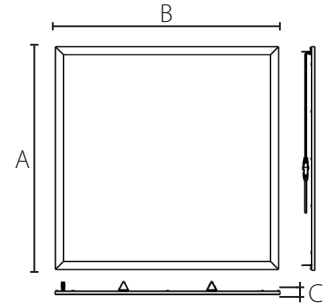

Essence

Kotelointiluokka

IP20 / IP44*

Suojausluokka

II

Käyttöympäristön lämpötila (Ta-luokka)

Ta -20...+40°C

Häikäisysoja / optiikka

Mikroprisma

Väriämpötila

3000K ja 4000K

Väri

Valkoinen RAL 9010

Asennustapa

Upotettuna, vajereilla tai pinta-asennettuna kauluksella. Asennussarjat saatavilla erikseen.

Jännite

60 Vac

Taajuus

0/50/60 Hz

Ohjattavuus

On / Off, DALI

Valonlähde

LED

Kytkentä

Läpivirtatettava 3x2,5mm² & 5x2,5mm²

Minimi tilausmäärä

5 kpl

Lisätarvikkeet

Vajeriikiinnike (VM10602)

Pinta-asennuskaulus (VM10601)

Tehokerroin

> 0,95

Valaisimen

elinikä

L70B50 >50 000h

Vikaantuvuus

100 000h / 10%

Mitat

A 595 mm

B 595 mm

C 9 mm