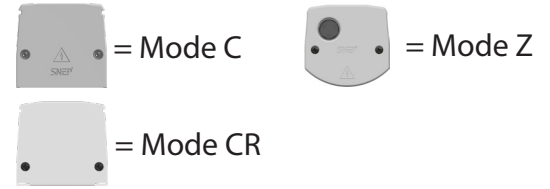

**SNEP MODE -kiinnikkeiden värit
färger på fästena
colors of commercial mounts**

Kiinnike Fäste Mount	Väri	Färg	Color	RAL-koodi -kod -code
MBR 1-3  Mode C	Valkoinen	Vit	White	RAL 9010
MB9 	Ei maalattu	Inte målad	Not painted	
MB10 	Ei maalattu	Inte målad	Not painted	
MB11 	Valkoinen	Vit	White	
MB11 	Valkoinen	Vit	White	
MB13 	Ei maalattu	Inte målad	Not painted	
MB14 	Ei maalattu	Inte målad	Not painted	
MB18 	Ei maalattu	Inte målad	Not painted	
MB19 	Antrasiitinharmaa	Antracitgrå	Anthracite Grey	RAL 7016

Ramppiasennus:

Systemtak installation:

Ramp installation:

https://sneep.fi/application/files/4215/6870/5844/SNEP_Mode_C_ramppiasennus_systemtak_installation_092019.pdf

SNEP MODE -kiinnikkeet asennustavan mukaan
fästena enligt installationsmetoden
commercial mounts depending on the installation