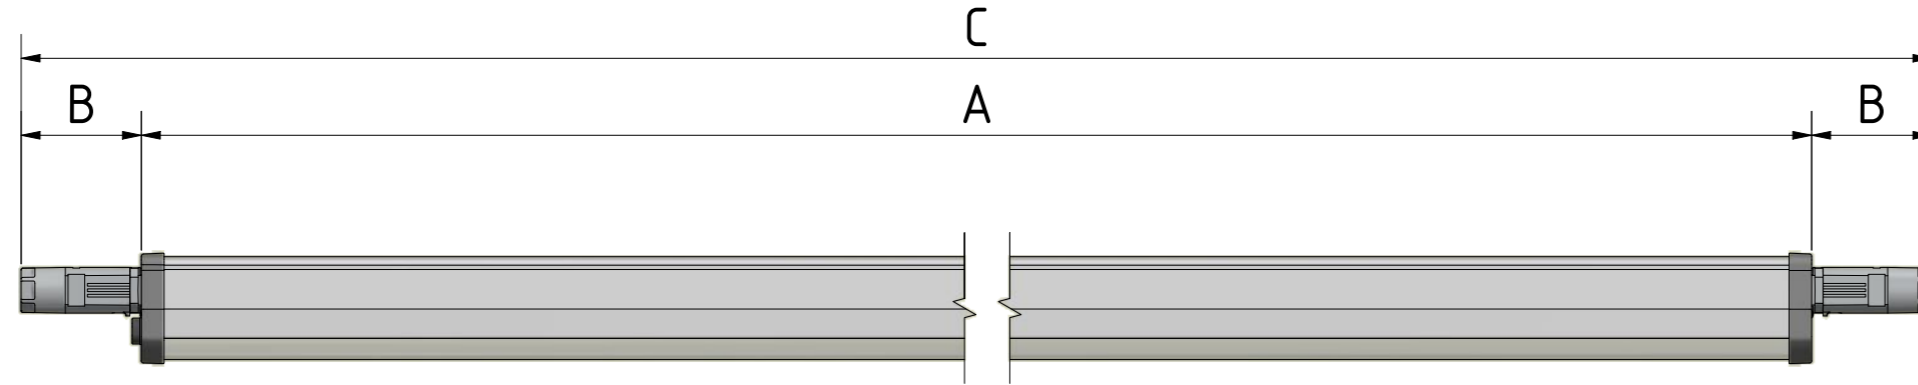

Saatavilla olevat mitat:
Available lengths:

-IPD- Quick connectors		
LUMINAIRE (A)	QUICK CONNECTOR (B)	TOTAL LENGTH (C)
1155	90	1335
1715	90	1895

HUOM! Tarkista pikaliittimen kytKentäohje sekä sallitut kaapeli- ja johdinmitat valaisimen mukana toimitetusta asennusohjeesta.

ATTENTION! Check the quick connectors connection guide and the allowed cable/wire measurements from the luminaires installation instructions

FI/EN/SWE/DE

L	(Ruskea/Brown/Brun/Braun)
N	(Sininen/Blue/Blå/Blau)
PE	(Keltavihreä/Yellow-Green/Gul-Grön/Grünelb)
L2 / DA-/2	(Musta/Black/Svart/Schwarz)
L3 / DA+/1	(Harmaa/Grey/Grå/Grau)